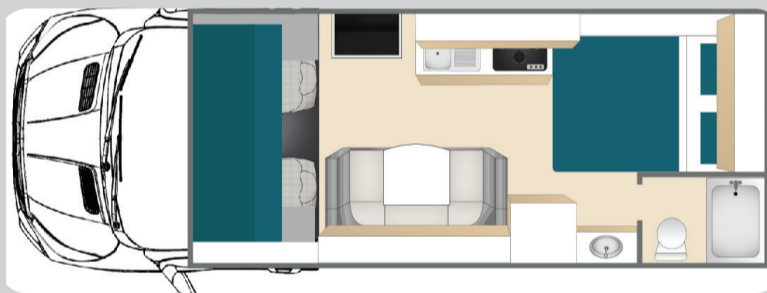

## PRESENTATION CLASS C SMALL - EL MONTE

Le petit camping-car modèle «Small» de class C est le plus le plus maniable. Malgré sa taille compacte, ce camping-car ne fait aucun compromis sur le confort et la fonctionnalité. Son petit format en fait le choix idéal pour un couple ou une personne seule. À l'intérieur, vous trouverez un aménagement bien conçu qui maximise l'espace, avec un espace de couchage confortable, une kitchenette compacte et une salle de bain fonctionnelle. Ce petit modèle est non seulement efficace sur la route, mais aussi légèrement plus économique en ce qui concerne la consommation de carburant.

### Données techniques

Longueur du véhicule : de 21 à 23 pieds (6,40 m / 7 m)  
 Porteur : Ford/Chevy  
 Moteur à essence : V8  
 Boîte à transmission automatique Overdrive 5 vitesses  
 Régulateur de vitesse  
 Direction assistée et freins  
 Climatisation de la cabine  
 Grand coffre de rangement extérieur  
 Double climatisation et chauffage de la cellule  
 Éclairage intérieur 12V  
 RadioAM/FM (sans lecteur CD mais prise USB)  
 Branchements allume-cigare sur tableau de bord  
 Batterie auxiliaire  
 Téléviseur écran plat avec lecteur DVD  
 Générateur (groupe électrogène)  
 Hauteur intérieure : 82 po. (2,03 mètres)  
 Largeur intérieure : 95 po. (2,41 mètres)  
 Réservoir d'eaux noires : 24 gal. (90 litres)  
 Réservoir d'eau douce : 40 gal. (151 litres)  
 Réservoir d'essence : 55 gal. (208 litres)  
 Réservoir d'eaux grises : 37 gal. (140 litres)  
 Réservoirs de propane : 14 gal. (53 litres)  
 Chauffe-eau : 6 gal. (22,71 litres)  
 Chauffage avec thermostat  
 Évier de cuisine  
 Micro-ondes  
 Cuisinière gaz ou table de cuisson électrique  
 Réfrigérateur avec compartiment congélation  
 Douche / Toilette / Lavabo  
 Auvent