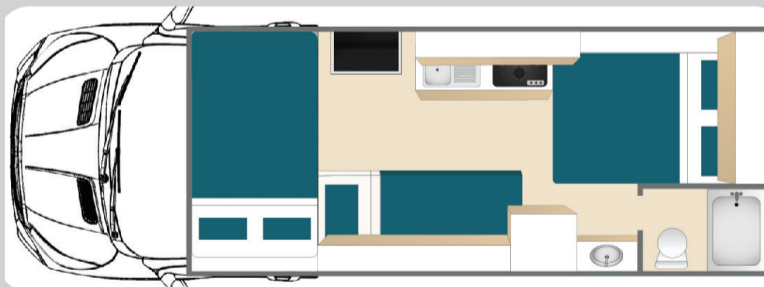

## PRESENTATION CLASS C SMALL - EL MONTE

Le petit camping-car modèle «Small» de class C est le plus le plus maniable. Malgré sa taille compacte, ce camping-car ne fait aucun compromis sur le confort et la fonctionnalité. Son petit format en fait le choix idéal pour un couple ou une personne seule. À l'intérieur, vous trouverez un aménagement bien conçu qui maximise l'espace, avec un espace de couchage confortable, une kitchenette compacte et une salle de bain fonctionnelle. Ce petit modèle est non seulement efficace sur la route, mais aussi légèrement plus économique en ce qui concerne la consommation de carburant.

### Données techniques

Longueur du véhicule : de 21 à 23 pieds (6,40 m / 7 m)  
 Porteur : Ford/Chevy  
 Moteur à essence : V8  
 Boîte à transmission automatique Overdrive 5 vitesses  
 Régulateur de vitesse  
 Direction assistée et freins  
 Climatisation de la cabine  
 Grand coffre de rangement extérieur  
 Double climatisation et chauffage de la cellule  
 Éclairage intérieur 12V  
 RadioAM/FM (sans lecteur CD mais prise USB)  
 Branchements allume-cigare sur tableau de bord  
 Batterie auxiliaire  
 Téléviseur écran plat avec lecteur DVD  
 Générateur (groupe électrogène)  
 Hauteur intérieure : 82 po. (2,03 mètres)  
 Largeur intérieure : 95 po. (2,41 mètres)  
 Réservoir d'eaux noires : 24 gal. (90 litres)  
 Réservoir d'eau douce : 40 gal. (151 litres)  
 Réservoir d'essence : 55 gal. (208 litres)  
 Réservoir d'eaux grises : 37 gal. (140 litres)  
 Réservoirs de propane : 14 gal. (53 litres)  
 Chauffe-eau : 6 gal. (22,71 litres)  
 Chauffage avec thermostat  
 Évier de cuisine  
 Micro-ondes  
 Cuisinière gaz ou table de cuisson électrique  
 Réfrigérateur avec compartiment congélation  
 Douche / Toilette / Lavabo  
 Auvent