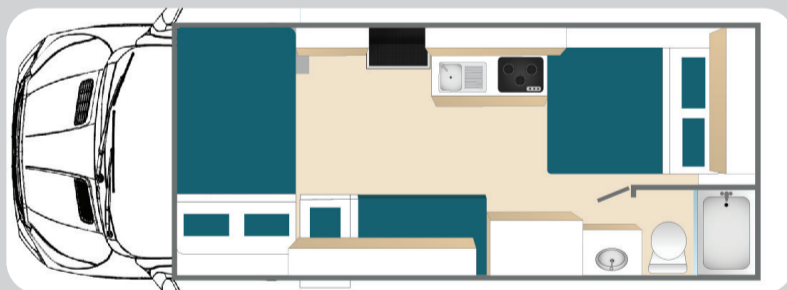

## PRESENTATION CLASS C MEDIUM (D) - EL MONTE

Le camping-car « Medium » de classe C, avec sa conception spacieuse et polyvalente est le modèle idéal pour un couple et c'est pour cette raison que Thellier Voyages l'a sélectionné pour votre circuit aux Etats-Unis. Ce camping-car offre un équilibre parfait entre la taille et la maniabilité.

Avec la possibilité d'accueillir jusqu'à cinq personnes, c'est un choix idéal pour les couples ou les petites familles. À l'intérieur, vous trouverez un aménagement bien conçu qui maximise l'espace, avec un espace de couchage confortable, une kitchenette compacte et une salle de bain fonctionnelle.